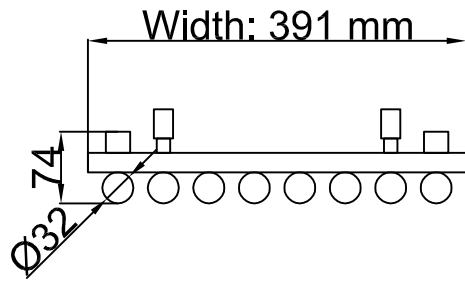

Height: 1800 mm

Fixing Center: 1708 mm

Tapping Center: 329 mm

97-109

45-57

1708

33-45